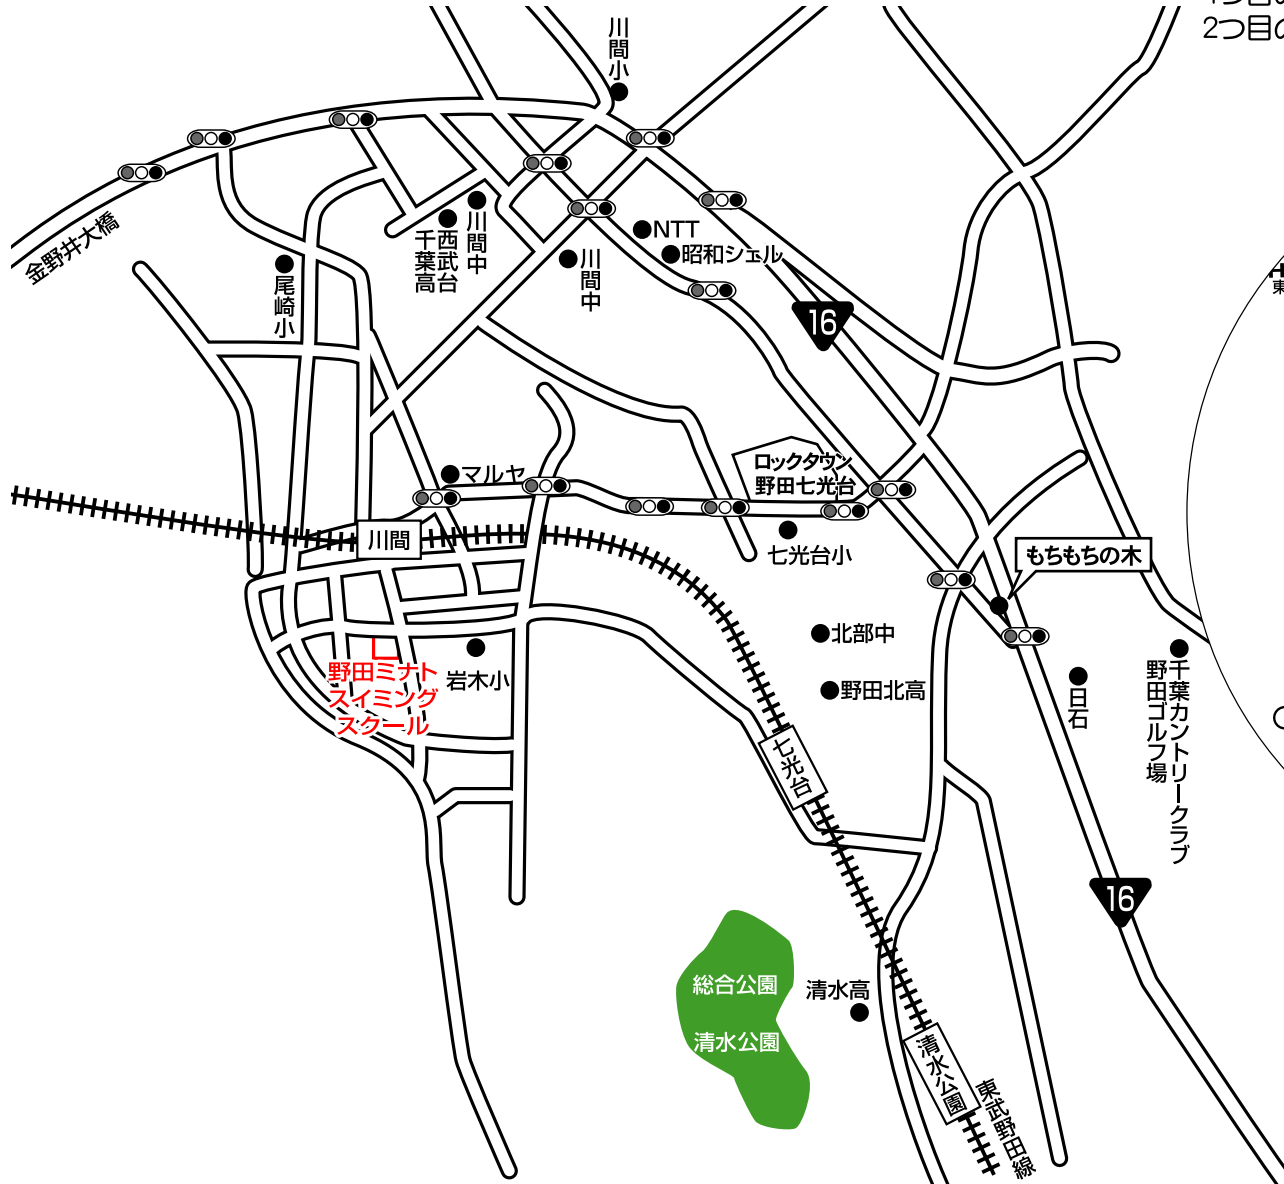

野田ミナトスイミングスクール

交通アクセス/マップ

所在地: 千葉県野田市岩名1-29 〒278-0055 Phone. 04-7129-3181

最寄り駅: 東武野田線「川間駅」下車 徒歩 3分

○アクセス/車の場合 国道16号を柏→春日部方面へ進む。「もちもちの木(ラーメン屋)」入り口の交差点を左折して進む。2つ目の信号を左折して進む。

4つ目の信号を左折して陸橋を渡る。

2つ目の信号を右折して進む。約300m先、交差点すぐ先の左手。

川間駅から近いので徒歩でお越しいただけます。