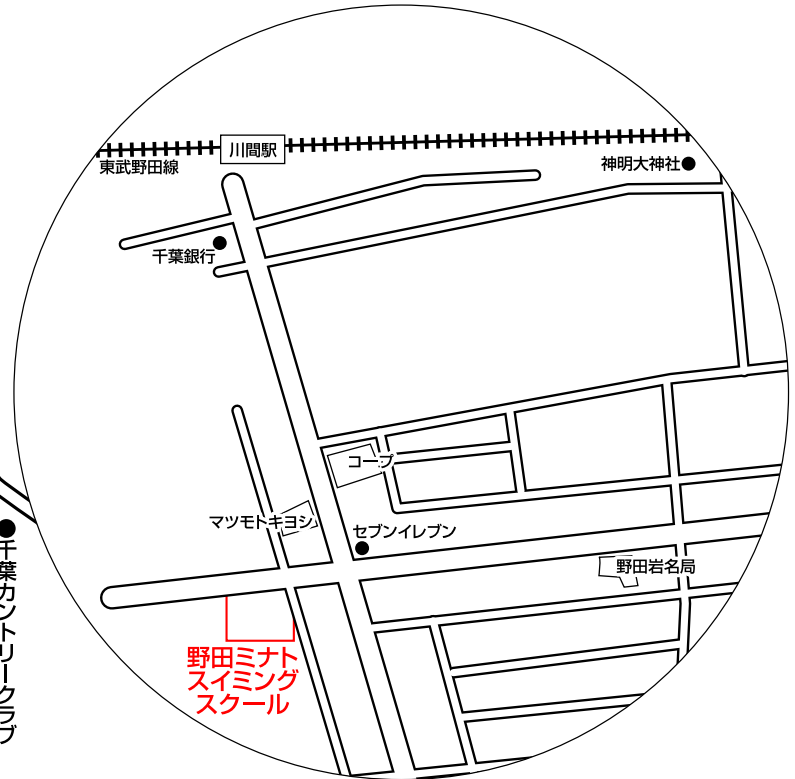

野田ミナトスイミングスクール

交通アクセス/マップ

所在地: 千葉県野田市岩名1-29 〒278-0055 Phone. 04-7129-3181

最寄り駅: 東武野田線「川間駅」下車 徒歩 3分

○アクセス/車の場合 国道16号を柏→春日部方面へ進む。「もちもちの木(ラーメン屋)」入り口の交差点を左折して進む。2つ目の信号を左折して進む。

4つ目の信号を左折して陸橋を渡る。

2つ目の信号を右折して進む。約300m先、交差点すぐ先の左手。

川間駅から近いので徒歩でお越しいただけます。